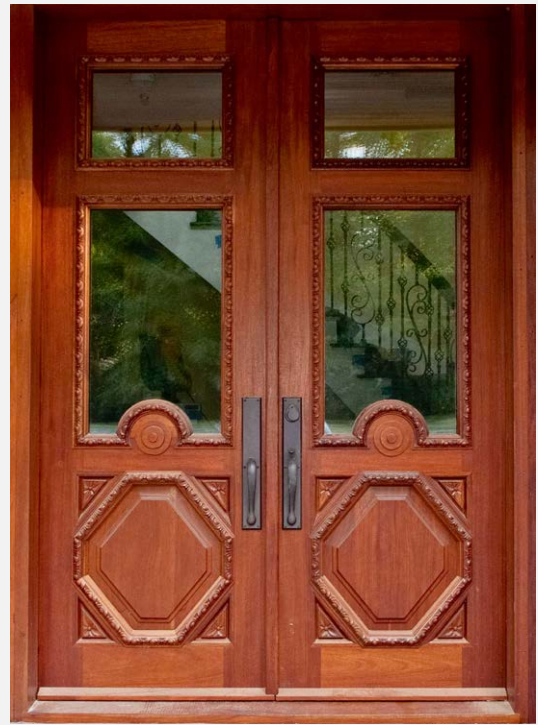

# Glass Doors

Valnerina 101851

Farfa 104565

Provence M913

Bormio 50017

Door M902

Francesca 103938

Deasy M90